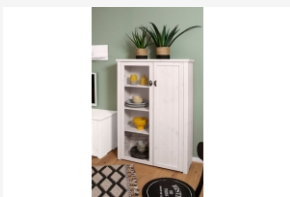

Model: **47542630**

- Barcode: **1019837**
- Artikel: **47542630**
- Zustand: **OV**

- Typ: Möbel
- Kommentarfeld: weißgrau
- Möbel: Vitrine
- Möbel Material: Holz, Glas

Colli: **2**
EVP: **349,00 €**
B2B: ~~122,00 €~~
100,00 €

10.